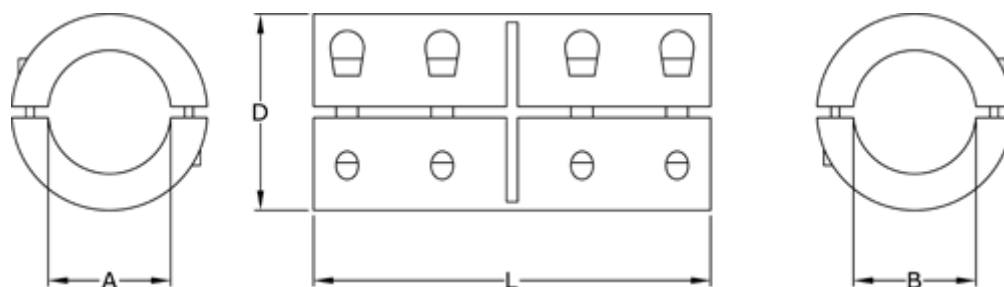

Varenummer: 3323046602035
Beskrivelse: Fast kobling str. 35 boring 35/35 mm
To-delt, Rustfast

Mål

A = 35
B = 35
D = 67
L = 95
Skrue = M8x25